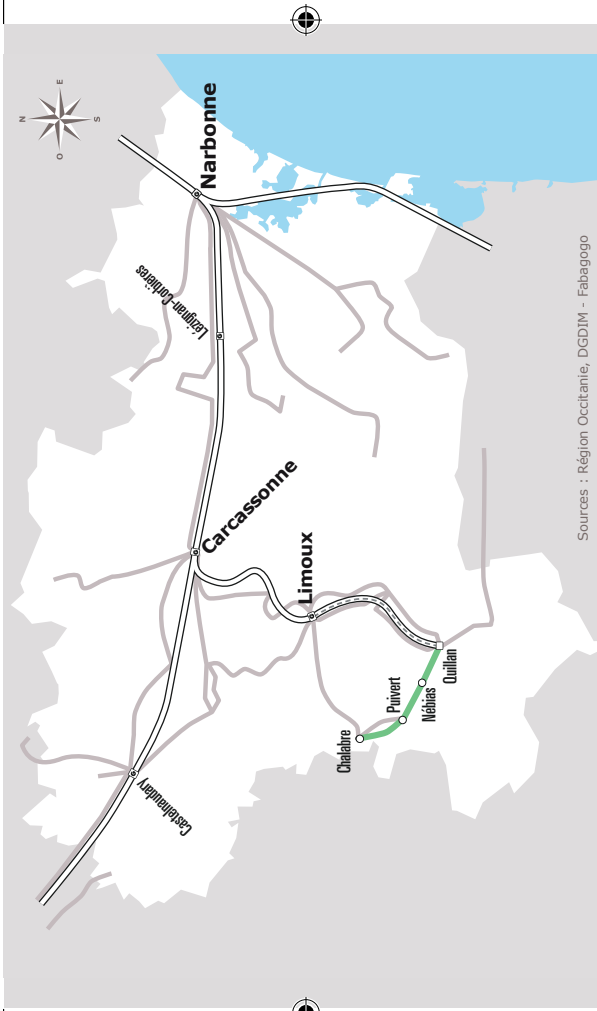

NÉBIAS > QUILLAN

JOURS SEMAINE		LMMeJ	SAMEDI
PÉRIODES SCOLAIRES		•	
PETITES VACANCES			•
ÉTÉ			•
AUTOCARS TEISSIER / 1		409A01	409A02
CHALABRE	Village	07:35	07:35
PUIVERT	Village &	07:45	07:45
NÉBIAS	Village	07:55	07:55
QUILLAN	Collège	08:10	
	Lycée	08:12	
	GARE SNCF	08:15	08:15

Ne circule pas les dimanches
et jours fériés

ANNÉE 2020 - 2021
Du 1/09/2020 au 31/08/2021

Aude

Horaires
AUTOCAR

409

Ligne 409

Nébias > Quillan

lio.laregion.fr

SERVICE
PUBLIC
OCCITANIE
TRANSPORTS